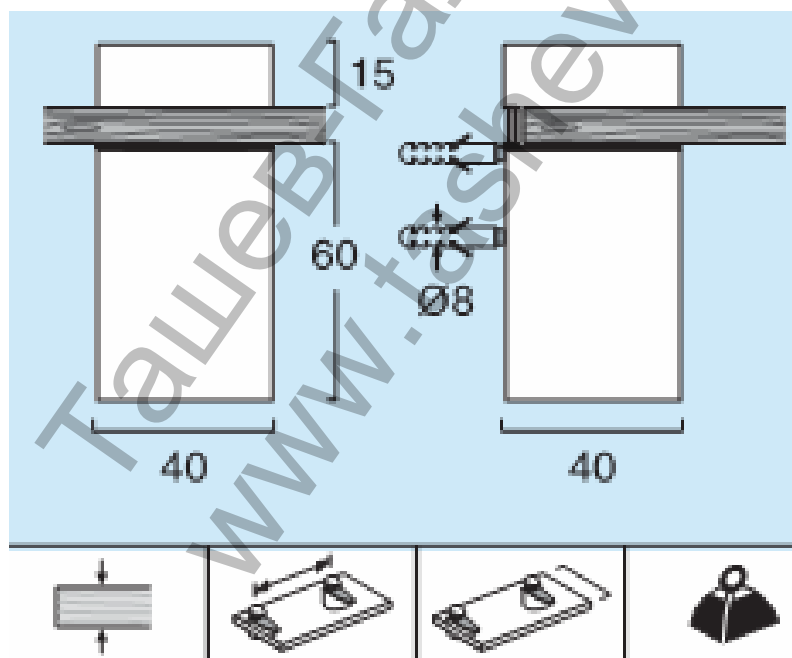

Рафтоносач Rei регулируем за рафт 3-34 мм 60x40x40 мм, хром мат, R 449 MCC

Артикулен номер: R449

Конзола 40X60X40мм/ за рафтове с дебелина 34мм. Покрития: Хром(РС),Мат-Хром(МСС)

Производител:"REI"-Испания

3-34

< 350

250

30

Продукт: [Рафтоносач Rei регулируем за рафт 3-34 мм 60x40x40 мм, хром мат, R 449 MCC](#)

Категория: [Рафтоносачи](#)

Бранд: [Rei](#)

Категория бранд: [Рафтоносач Rei](#)